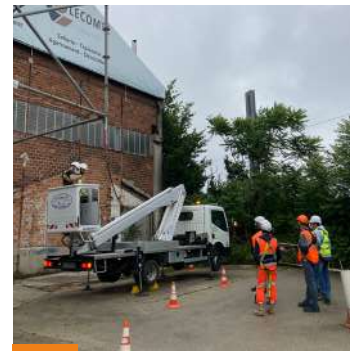

NOS FORMATIONS

// LEVAGE & MANUTENTION

L'utilisation des engins de levage et de manutention à moteur constitue un moyen de prévention des accidents du travail. Elle permet de lutter contre les risques liés à la manutention mécanique manuelle de charge lourde, ou contre les risques de chute de hauteur, qui représentent la 2ème cause de mortalité dans les accidents du travail.

Mal utilisés, ces engins de levage et de manutention à moteur représentent un véritable danger à l'origine de plusieurs accidents graves et parfois mortels chaque année.

La détention d'un certificat CACES® à jour permet de s'assurer que les salariés disposent des compétences théoriques et pratiques nécessaires à la conduite en sécurité des engins de levage et de manutention à moteur.