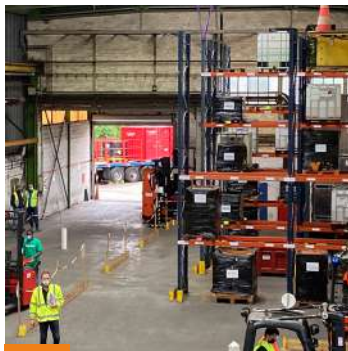

NOS FORMATIONS

// LEVAGE & MANUTENTION

L'utilisation des engins de levage et de manutention à moteur constitue un moyen de prévention des accidents du travail. Elle permet de lutter contre les risques liés à la manutention mécanique manuelle de charge lourde, ou contre les risques de chute de hauteur, qui représentent la 2ème cause de mortalité dans les accidents du travail.

Mal utilisés, ces engins de levage et de manutention à moteur représentent un véritable danger à l'origine de plusieurs accidents graves et parfois mortels chaque année.

La détention d'un certificat CACES® à jour permet de s'assurer que les salariés disposent des compétences théoriques et pratiques nécessaires à la conduite en sécurité des engins de levage et de manutention à moteur.